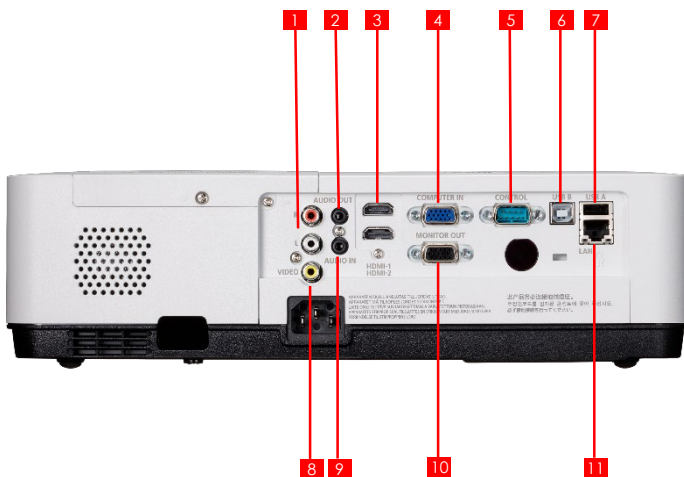

PORTOK ÉS CSATLAKOZÓK

Analóg PC-bemenet	15 érintkezős mini D-Sub
Analóg PC-kimenet (Monitorkimenet)	15 érintkezős mini D-Sub
Digitális PC / digitális videó	2 db HDMI
Hangbemenet	2 db RCA phono-csatlakozó
Hangbemenet	3,5 mm-es sztereó mini jack
Hangkimenet	3,5 mm-es sztereó mini jack
USB	A típusú, állókép: JPG/GIF/PNG/TIF/BMP/PDF Videó: AVI
Mini USB-szervizport	B típusú. Firmware-frissítés és PC-képernyőátvitel*
Projektorvezérlés	9 érintkezős mini D-Sub (RS232c)
1. hálózati csatlakozó	RJ-45 (100Base-TX/10Base-T). PC-képernyőátvitel*
Beépített hangszóró	10 W, monó

MECHANIKAI ADATOK

Elülső emelőszerkezet	2 db forgatható láb (max. 10°-os emelési szögig), 42 mm-es hosszabbítási lehetőség
Hátsó emelőszerkezet	2 db rögzített láb

NÉVLEGES ADATOK

Méret (szé×ma×mé)	345 mm×261 mm×99 mm (a kiálló részekkel együtt)
Tömeg	LV-WU360: 3,3 kg LV-WX370: 3,2 kg LV-X350: 3,2 kg
Tápellátás	100–240 V AC, 50/60 Hz
Teljesítményfelvétel (normál)	LV-WU360: 320 W / Energiaatakarékos: 224 W LV-WX370: 310 W / Energiaatakarékos: 217 W LV-X350: 310 W / Energiaatakarékos: 217 W
Teljesítményfelvétel (készenléti állapot)	Wake on LAN: 2 W / Energiaatakarékos: 0,4 W
Fényforrás élettartama	Normál: 10 000 óra / Energiaatakarékos: 20 000 óra
Zajszint	Normál / Energiaatakarékos: 37/30 dB
Üzemeltetési feltételek	0 °C – 40 °C (relatív páratartalom: 10–85%)
Tárolási környezet	-20 °C – +60 °C
Jóállás	3 év

- 1 Phono audiobemenet
- 2 Sztereó audiokimenet
- 3 2 db HDMI
- 4 VGA
- 5 RS232-C
- 6 USB-B (USB kijelzőfunkció)
- 7 USB-A (memóriaalapú megtekintő funkció)
- 8 Videobemenet
- 9 Mini jack audiobemenet
- 10 Monitorkimenet
- 11 LAN vezérlő